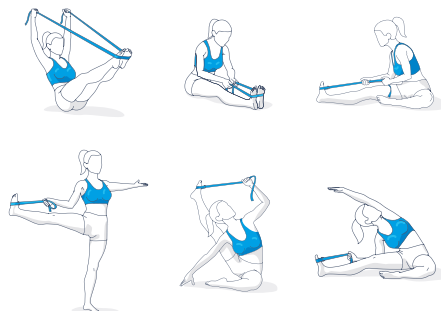

Sangles de yoga

260 x 5 cm

polyester

sport

régulateur en métal, D-anneaux en métal

Couleurs
Néon!

Sacs & sacs à dos

disponible en différents modèles et tailles