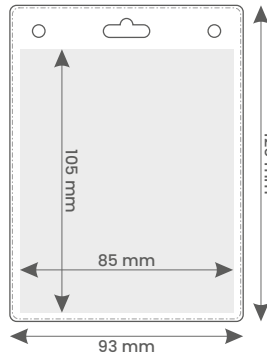

PORTE-BADGE
KONGRES VERTICALE