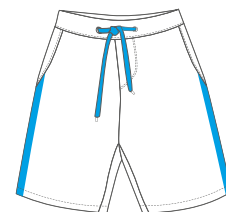

SACS À LUNCH

Lacets

1 x 130 cm

polyester, tubulaire, r-PET

pour, chaussures, pour sweats à capuche,
pour pantalons

Couleurs
Néon!

Ceintures de pantalon

3 x 110 cm

polyester

promotionnel, mode, décoration

boucle en métal, D-anneaux en métal

Bretelles

3 x ~120 cm, 3 x ~80 cm

élastique (caoutchouc)

promotionnel, mode, décoration

clips métalliques, régulateurs métalliques