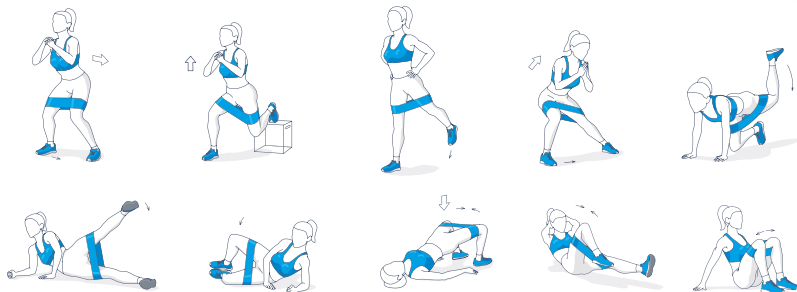

Bracelets élastiques & bandeaux pour cheveux

12 x 2 cm

polyester élastique

identification, mode, décoration
(pour les cheveux, pour les mains)

Bandes de résistance

33 x 7 cm

latex, polyester

sport