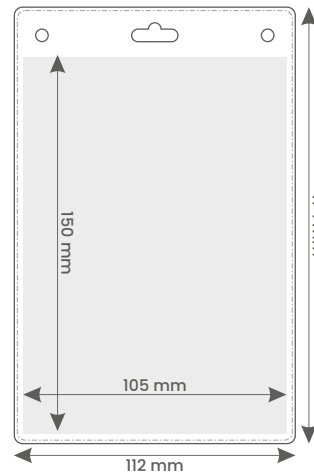

PORTE-BADGE
OLIMP VERTICALE