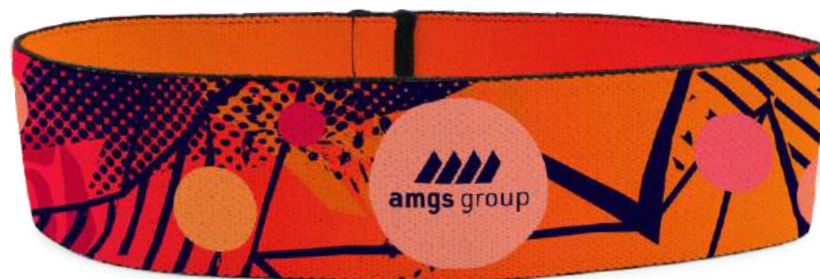

identificazione, moda, decorazione
(per i capelli, per le mani)

Elastici per esercizi

33 x 7 cm

elastico, poliestere

sport

Cinghie per yoga

260 x 5 cm

poliestere

sport

regolatore in metallo, semi-anelli in metallo

Colori neon!

Borse & zaini

disponibile in diversi modelli e dimensioni

poliestere, r-PET, cotone

promozione, moda, decorazione

Cinghie per borsa