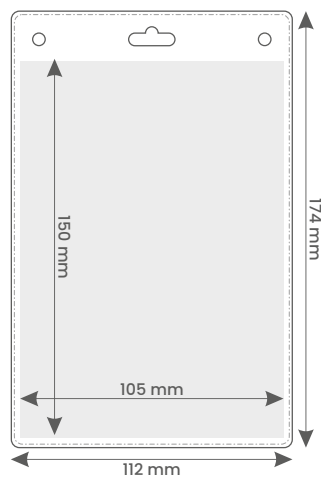

ALTRI ACCESSORI		
N.	taglia 1	taglia 2
012	32 mm	38 mm
013	55 mm	75 mm

*Crea
il tuo
Lanyard!*

PORTA BADGE
PLASTICA DURA

PORTA BADGE
VISA VERTICALE

PORTA BADGE
KONGRES VERTICALE

PORTA BADGE
OLIMP VERTICALE

SUBLIMAZIONE