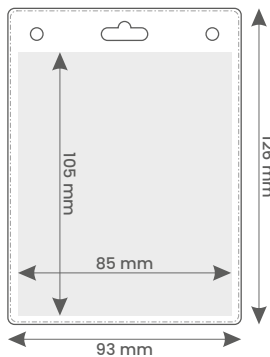

ALTRI ACCESSORI		
N.	taglia 1	taglia 2
012	32 mm	38 mm
013	55 mm	75 mm

*Crea
il tuo
Lanyard!*

PORTA BADGE
PLASTICA DURA

PORTA BADGE
VISA VERTICALE

PORTA BADGE
KONGRES VERTICALE

PORTA BADGE
OLIMP VERTICALE

SUBLIMAZIONE