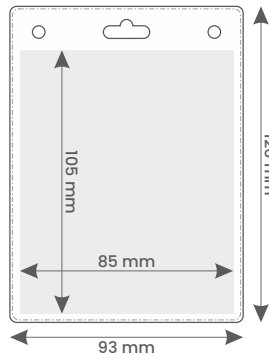

ETUI NA KARTĘ
KONGRES PION