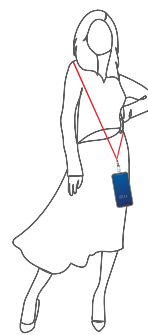

Regulacja smyczy
do telefonu:
od 41 do 80 cm

Regulacja opaski
do telefonu:
od 12 do 21 cm

JAK NOSIĆ

Opaska na rękę

Na szyi

Wokół pasa

Na skos

Neonowe
kolory!