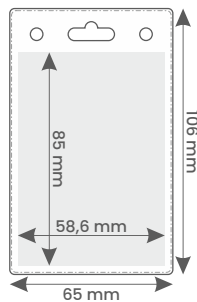

ETUI NA KARTĘ
VISA PION