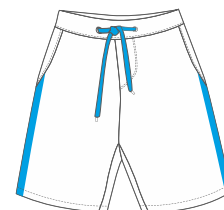

**SMYCZE
Z OTWIERACZEM DO BUTELEK**

PAREO

**SMYCZE
Z UCHWYTEM NA BUTELKĘ**

**BRELOKI
Z UCHWYTEM NA BUTELKĘ**

**BRELOKI
Z OTWIERACZEM DO BUTELEK**

TORBY NA LUNCH

Sznurówki

1 x 130 cm

poliester, tubularna, r-PET

do butów, do bluz, do spodni

Neonowe
kolory!

Paski

3 x 110 cm

poliester

na imprezy promocyjne, w modzie, ozdobne

metalowa klamra, metalowe pólkółka