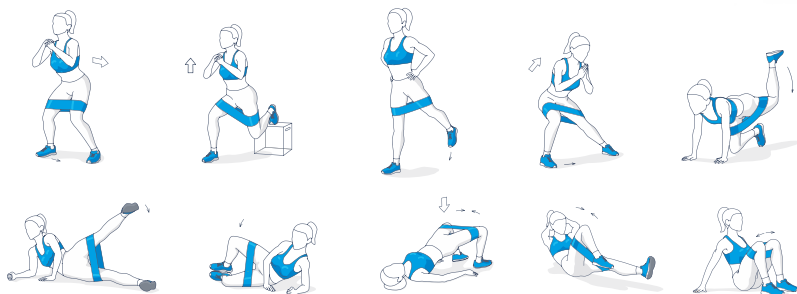

elastyczny poliester

do identyfikacji, ozdobne (do włosów, na ręce)

Gumy oporowe

33 x 7 cm

lateks, poliester

w sporcie

Pasy do jogi

260 x 5 cm