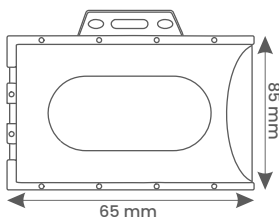

SKIPASS				
Lp	10 mm	15 mm	20 mm	25 mm
019		✓	✓	
020		✓	✓	
021		✓	✓	

GSM	
Lp	jeden rozmiar
022	✓
023	✓
024	✓

ZŁĄCZKI BEZPIECZEŃSTWA				
Lp	10 mm	15 mm	20 mm	25 mm
032	✓	✓	✓	✓

ZACISK METALOWY	
Lp	jeden rozmiar
033	✓

AKCESORIA DO OPASEK				
Lp	10 mm	15 mm	20 mm	25 mm
037	✓	✓	✓	
038		✓		
039	✓	✓		
040	✓	✓		
041			✓	
042			✓	
043			✓	

INNE AKCESORIA		
Lp	rozmiar 1	rozmiar 2
012	32 mm	38 mm
013	55 mm	75 mm

*Stwórz
swoją własną
smycz!*