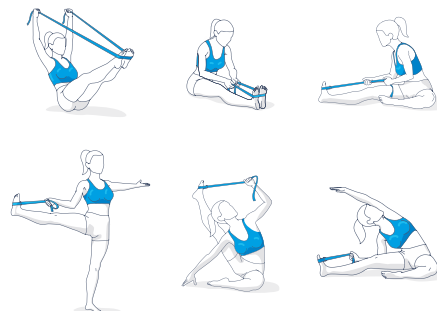

Pasy do jogi

260 x 5 cm

poliester

w sporcie

metalowy regulator, metalowe półkółka