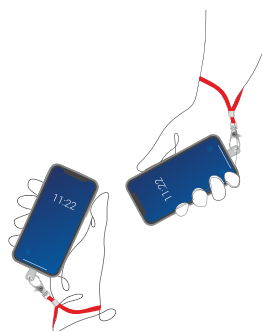

karabińczyki, kółka, metki

Neonowe
kolory!

Dodaj
swoje
logo!

Regulowane smycze do telefonu

10 mm

poliester

na imprezy promocyjne, do identyfikacji

karabińczyk, koraliki, plastikowy adapter

Regulacja smyczy
do telefonu:
od 41 do 80 cm

Regulacja opaski
do telefonu:
od 12 do 21 cm

JAK NOSIĆ

Opaska na rękę

Na szyi

Wokół pasa

Na skos

Neonowe
kolory!