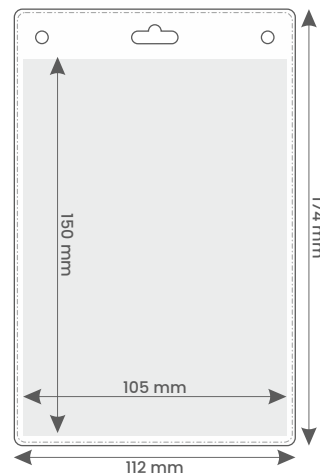

ETUI NA KARTĘ
OLIMP PION